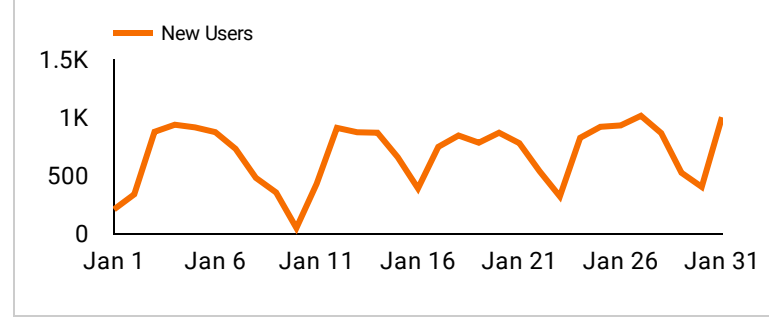

## Your audience at a glance

Users  
**23,319**

New Users  
**21,376**

Sessions  
**28,666**

Pageviews  
**38,647**

Other Metric